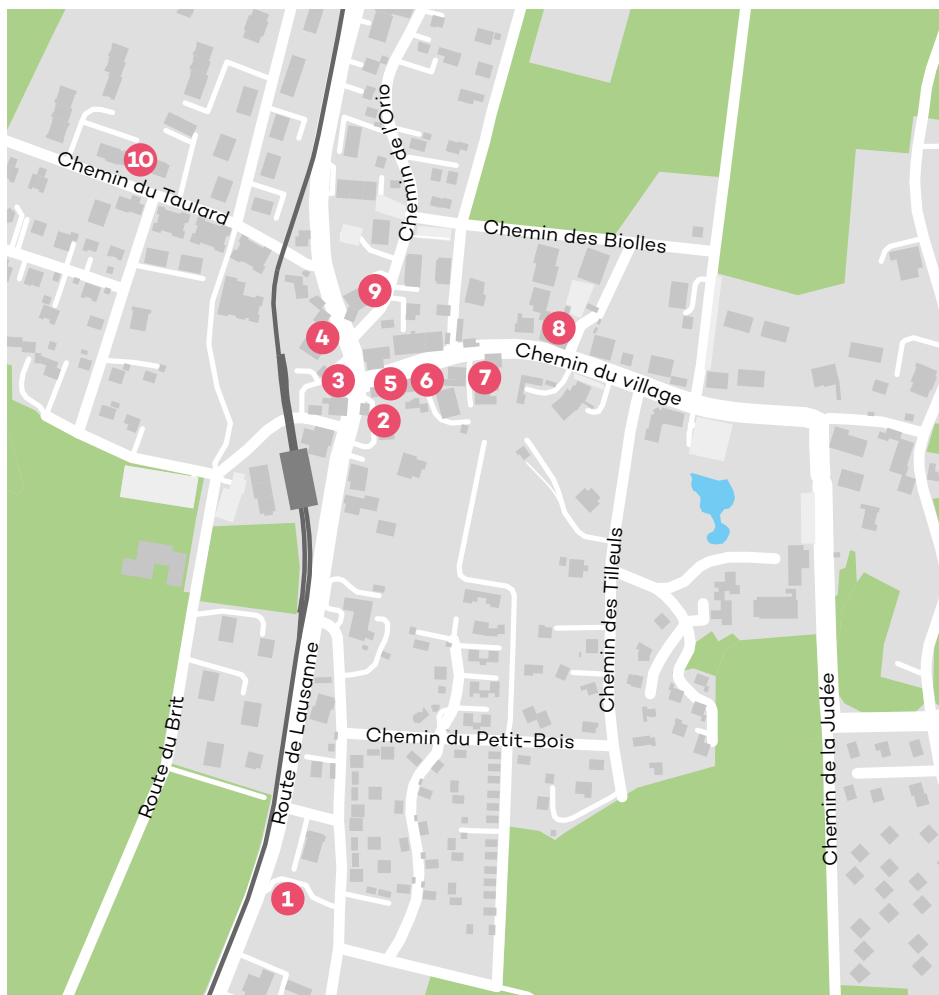

ÇA BOUGE, JE CONSOMME LOCAL ↴

 **PENSEZ À
VOS COMMERCES
DE PROXIMITÉ**

 **LAUSANNE
RÉGION**

 **ROMANEL
SUR LAUSANNE**

- | | |
|---|---|
| <p>1 Restaurant la Coccinelle,
route de Lausanne 17</p> | <p>6 Kiosque de Romanel-sur-Lausanne,
chemin du Village 6</p> |
| <p>2 Boulangerie-Pâtisserie Lheritier,
route de Lausanne 3</p> | <p>7 Ferme Baudet, marché à la Ferme,
chemin du Village 12</p> |
| <p>3 Auberge La Charrue et Bar 1032,
route d'Echallens 1</p> | <p>8 Hôtel-Restaurant l'Adore,
chemin du Village 19</p> |
| <p>4 PharmaciePlus de Romanel,
route d'Echallens 5</p> | <p>9 Mary Coiffure,
chemin de l'Orio 5</p> |
| <p>5 Mitu Coiffure,
chemin du Village 6</p> | <p>10 Krea'tifs Coiffure,
chemin du Taulard 6</p> |