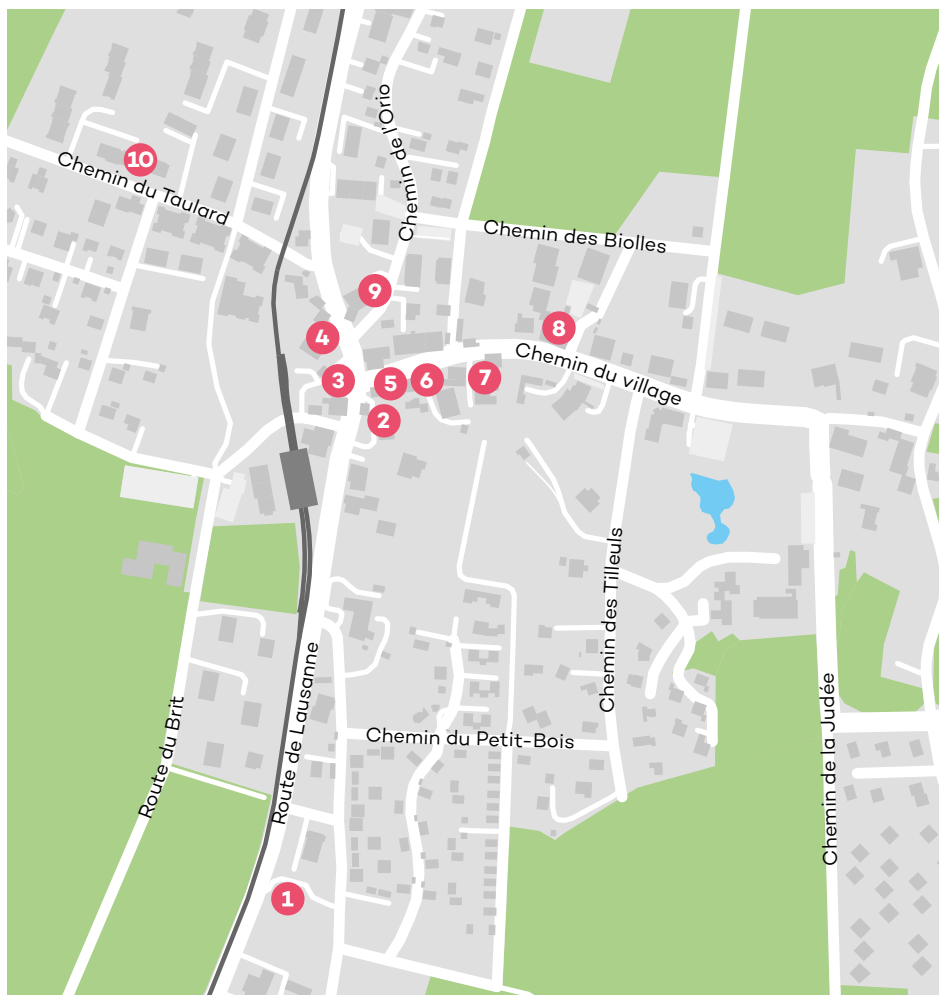

ÇA BOUGE, JE CONSOMME LOCAL ↙

**→ PENSEZ À
VOS COMMERCES
DE PROXIMITÉ**

 **LAUSANNE
RÉGION**

 **ROMANEL
SUR LAUSANNE**

- | | |
|---|--|
| <p>1 Restaurant la Coccinelle,
route de Lausanne 17</p> <p>2 Boulangerie-Pâtisserie Lheritier,
route de Lausanne 3</p> <p>3 Auberge La Charrue et Bar 1032,
route d'Echallens 1</p> <p>4 PharmaciePlus de Romanel,
route d'Echallens 5</p> <p>5 Mitu Coiffure,
chemin du Village 6</p> | <p>6 Kiosque de Romanel-sur-Lausanne,
chemin du Village 6</p> <p>7 Ferme Baudet, marché à la Ferme,
chemin du Village 12</p> <p>8 Hôtel-Restaurant l'Adore,
chemin du Village 19</p> <p>9 Mary Coiffure,
chemin de l'Orio 5</p> <p>10 Krea'tifs Coiffure,
chemin du Taulard 6</p> |
|---|--|