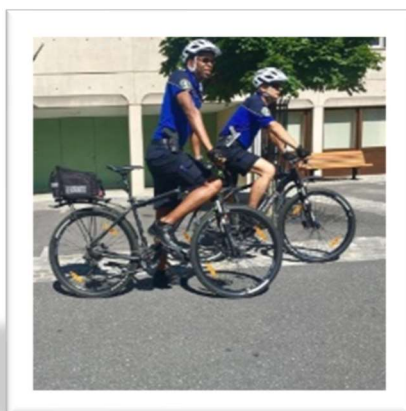

LE POSTE MOBILE

LA GENDARMERIE À VOTRE PORTE

Lutter contre le sentiment d'insécurité par la présence visible de ce véhicule ainsi que de son équipage aux endroits clés. La **présence régulière** du poste mobile avec les patrouilles à pied ou à vélo sur le territoire communal renforce la sécurité publique. **Offrir** aux citoyens sur tout le territoire cantonal les services d'un poste de Gendarmerie comme la prise d'une plainte, l'annonce d'une perte de documents officiels, des conseils de prévention, etc.

URGENCE

117

***

ROMANEL-SUR-LAUSANNE

POSTE MOBILE 1

079 220 24 72

POSTE MOBILE 2

079 808 50 18

jeudi 23 juillet 2026

Le matin

Centre commercial – poste mobile 1

poste-mobile.gdm@vd.ch

greffe@romanel-sur-lausanne.ch